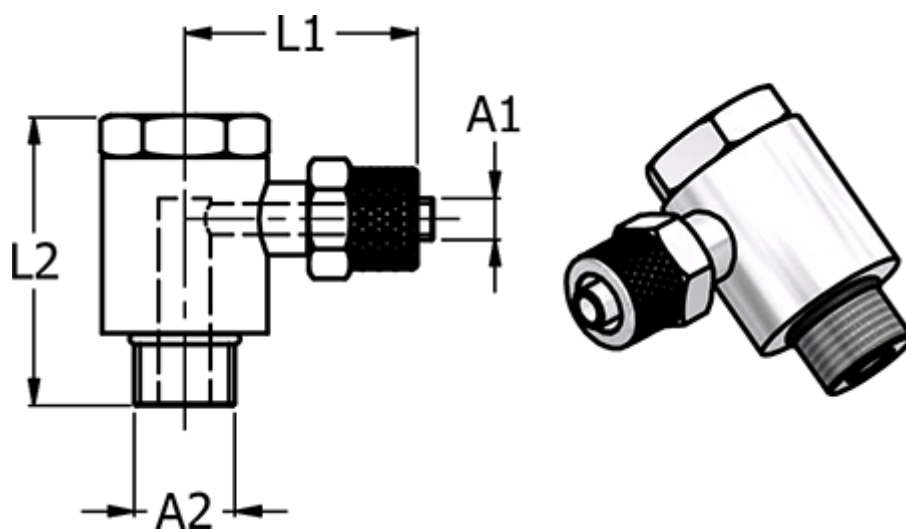

Varenummer: 586136185
Beskrivelse: Push-on fitting 13.618-5, metal G 1/8"/Ø5/3
Banjovinkel

Mål

= -	NV	= 14
= -	Slangediameter A1 =	5/3
= -		
= -		
= -		

Gevind A2 = G 1/8"

L1 = 24.5

L2 = 28.0